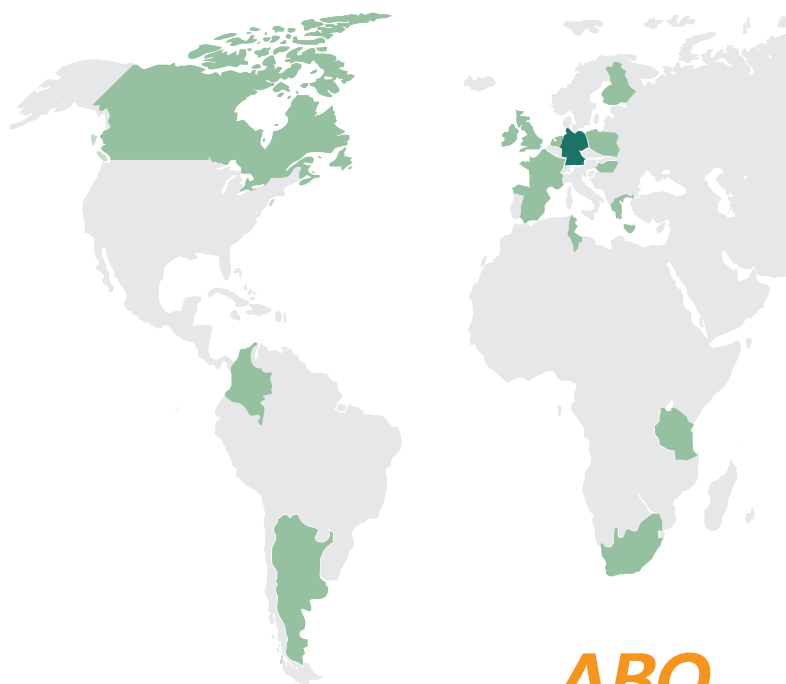

Lokal verankert und global vernetzt

ABO Wind ist weltweit in 16 Ländern und in fast allen Bundesländern Deutschlands aktiv. Unsere regionalen Planungsteams kennen sich vor Ort bestens aus und sind stets für Sie erreichbar. Mit einem jährlichen Projektvolumen von rund 500 Millionen Euro zählt ABO Wind zu Europas renommierten Erneuerbare-Energie-Unternehmen.